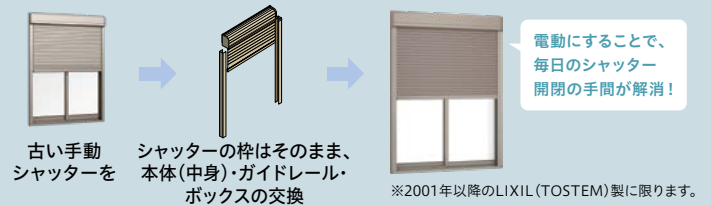

今ある手動シャッターを電動シャッターに

■操作方法

電動

リモコンやスマートフォン(専用アプリ)で開閉することができるシャッター。さらに、HEMS機器との連携も可能です。

手動

手動で開閉するシャッター。操作ひもを標準装備しているの、高い位置にあるシャッターも簡単に降ろすことができます。

■シャッタータイプ

標準タイプ

シャッターに求められる基本性能を備えています。

採風タイプ

プライバシーを守りながら採風・採光ができます。

耐風タイプ

台風や強風に備える、タフな耐風アルミ窓シャッター。

電動 手動

電動

電動 手動

■スマートフォンが電動シャッターのリモコンに変身。

専用アプリをインストールすると、お手持ちのスマートフォンでシャッターを開閉したり、開閉状態を確認することが可能です。一歩進んだシャッターのある暮らしが実現できます。

IoTホームリンク「Life Assist2」について、詳しくはこちら

選べる専用アプリ 暮らしに合わせて2つのアプリから選べます。

電動シャッターを操作するための専用アプリ「My Window」
電動シャッターの開閉操作や採風操作、開閉状態の確認ができます。

IoTホームLink「Life Assist2」を操作するための専用アプリ「Life Assist2」※
シャッターの遠隔操作だけでなく、時間・天気・GPS等をきっかけに、操作することも可能です。

対応HEMS機器・推奨無線LANルーターについて

こちらの二次元コードにアクセスして対応のHEMS機器、推奨の無線LANルーターをご確認ください。

※推奨の無線LANルーターとホームデバイスが必要となります。※「Life Assist2」機能導入費用(ホームデバイス、センサーなど)は別途発生します。

参考商品価格表

タイプ	電動		手動	
	マドサイズ W1,690 × H1,170(mm)	テラスサイズ W1,690 × H1,830(mm)	マドサイズ W1,690 × H1,170(mm)	テラスサイズ W1,690 × H1,830(mm)
標準タイプ※	196,900円	210,500円	112,900円	126,500円
採風タイプ※	454,400円	468,200円	—	—
耐風タイプ※	292,500円	307,900円	208,500円	223,900円

ホームデバイス(有償品)

ホームデバイスとシャッターを接続すると、専用アプリで家中のシャッターを一斉操作することが可能です。

※使用環境により、設置台数は異なります。
※推奨の無線LANルーターが必要となります。
推奨の無線LANルーター以外では接続できない場合があります。
※HEMS機器の専用アプリを使用します。

※リモコンは、本体同梱になります。

株式会社 LIXIL

会社や商品についての情報のご確認は、LIXILオフィシャルサイトまで
<https://www.lixil.co.jp/>

※ショールームの所在地、カタログの閲覧・請求、図面・CADデータなどの各種情報は、上記オフィシャルサイトからご確認ください。

- ●表示価格は2022年11月現在のメーカー希望小売価格です。商品ごとの価格で、取付費・工事費などは別途となります。
- ●商品価格はすべて税別価格です。
- ●写真は印刷のため、実際の色と異なる場合がございます。現物またはサンプルなどにてご確認ください。
- ●仕様・価格は予告なく変更する場合がありますので、ご了承ください。
- ●本カタログ掲載内容及び写真・図版の無断転載はかたくお断りします。

業務用 ID5000 01 2022.11.1 発行