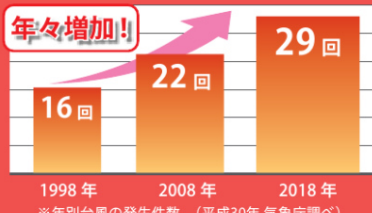

### 自宅の防犯対策は窓から！

空き巣などの侵入窃盗被害は  
約**6割**が「窓から」の侵入！  
その手口の約**4割**が  
「ガラス破り」によるもの！\*

侵入窃盗は  
窓を狙う！

※侵入口  
(令和元年 警察庁調べ)

### 台風の飛来物から窓を守る！

年に**30**回近く発生する台風\*。  
台風被害の中でも特に気をつけ  
なくてはならないのが、  
窓への飛来物対策です！

※年別台風の発生件数 (平成30年 気象庁調べ)

詳しくは、裏面をご覧ください。