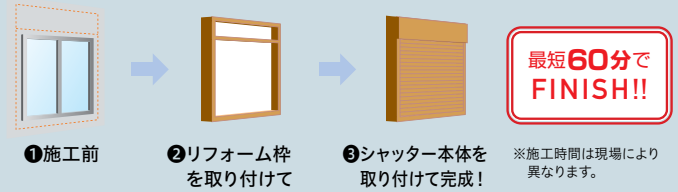

### 台風の飛来物から窓を守る！

年に**30**回近く発生する台風\*。  
台風被害の中でも特に気をつけ  
なくてはならないのが、  
窓への飛来物対策です！

※年別台風の発生件数 (平成30年 気象庁調べ)

詳しくは、裏面をご覧ください。

## 窓まわりをガードすることで安心・安全!

通りに面した窓まわりなど、カーテンだけでは不安だった窓に安心をプラス!

## スピード施工で快適生活

既存の窓に外壁の上から最短60分であっという間に取付可能。

リフォームシャッター工事当日の流れ(例)